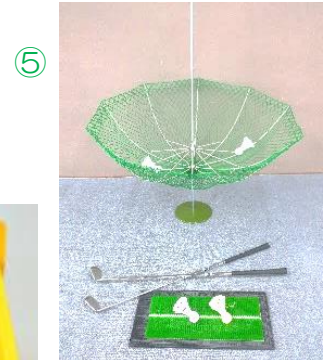

ニュースポーツ (レクスポーツ・パラスポーツ) を楽しもう!

☆貸出し可能なスポーツ・レクリエーション道具

- ① **ポッチャ** (9セット)
- ② **ペタンク** (室内用6セット・屋外用2セット)
- ③ **モルック** (1セット) (手作り2セット)
- ④ **グラウンドゴルフ** (クラブとボールのみ)
- ⑤ **ターゲットバードゴルフ** (1セット)
- ⑥ **フライングディスク** (4セット)
- ⑦ **ビーンボウリング** (2セット)
- ⑧ **囲碁ボール** (1セット)
- ⑨ **わなげ** (7セット)
- ⑩ **パラシュット** (1セット)
- ⑪ **魚釣り** (2セット)
- ⑫ **ボールボード** (1セット)
- ⑬ **ラダーゲッター** (2セット)

ポッチャは東京パラリンピックでも注目された競技です。**ペタンク**もルール(遊び方)はポッチャとほとんど同じです。**モルック**はフィンランドのアウトドアスポーツで、子どもから高齢者まで一緒に楽しめるレクリエーションスポーツです。

貸出は無料です。
ルールや道具の使い方など、職員がお手伝いします。お気軽にお問い合わせ下さいませ!

【お問い合わせ】 那賀町社会福祉協議会各支所 ☎ 0884-64-0026 (本所)