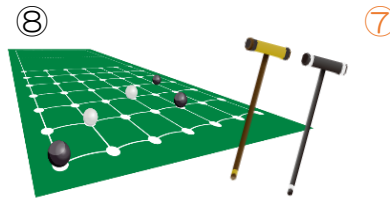

ニュースポーツ (レクスポーツ・パラスポーツ) を楽しもう!

☆貸出し可能なスポーツ・レクリエーション道具

- ① **ポッチャ** (9セット)
- ② **ペタンク** (室内用6セット・屋外用2セット)
- ③ **モルック** (1セット) (手作り2セット)
- ④ **グラウンドゴルフ** (クラブとボールのみ)
- ⑤ **ターゲットバードゴルフ** (1セット)
- ⑥ **フライングディスク** (4セット)
- ⑦ **ビーンボウリング** (2セット)
- ⑧ **囲碁ボール** (1セット)
- ⑨ **わなげ** (7セット)
- ⑩ **パラシュット** (1セット)
- ⑪ **魚釣り** (2セット)
- ⑫ **ボールボード** (1セット)
- ⑬ **ラダーゲッター** (2セット)

ポッチャは東京パラリンピックでも注目された競技です。**ペタンク**もルール(遊び方)はポッチャとほとんど同じです。**モルック**はフィンランドのアウトドアスポーツで、子どもから高齢者まで一緒に楽しめるレクリエーションスポーツです。

貸出は無料です。
ルールや道具の使い方など、職員がお手伝いします。お気軽にお問い合わせ下さいませ!

【お問い合わせ】 那賀町社会福祉協議会各支所 ☎ 0884-64-0026 (本所)