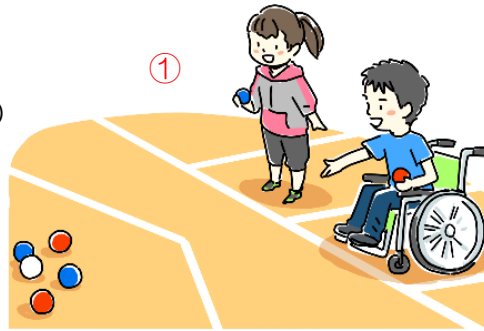

ニュースポーツ (レクスポーツ・パラスポーツ) を楽しもう!

☆貸出し可能なスポーツ・レクリエーション道具

- ① **ポッチャ** (9セット)
- ② **ペタンク** (室内用6セット・屋外用2セット)
- ③ **モルック** (1セット) (手作り2セット)
- ④ **グラウンドゴルフ** (クラブとボールのみ)
- ⑤ **ターゲットバードゴルフ** (1セット)
- ⑥ **フライングディスク** (4セット)
- ⑦ **ビーンボウリング** (2セット)
- ⑧ **囲碁ボール** (1セット)
- ⑨ **わなげ** (7セット)
- ⑩ **パラシュット** (1セット)
- ⑪ **魚釣り** (2セット)
- ⑫ **ボールボード** (1セット)
- ⑬ **ラダーゲッター** (2セット)

ポッチャは東京パラリンピックでも注目された競技です。**ペタンク**もルール(遊び方)はポッチャとほとんど同じです。**モルック**はフィンランドのアウトドアスポーツで、子どもから高齢者まで一緒に楽しめるレクリエーションスポーツです。

貸出は無料です。
ルールや道具の使い方など、職員がお手伝いします。お気軽にお問い合わせ下さいませ!

【お問い合わせ】 那賀町社会福祉協議会各支所 ☎ 0884-64-0026 (本所)