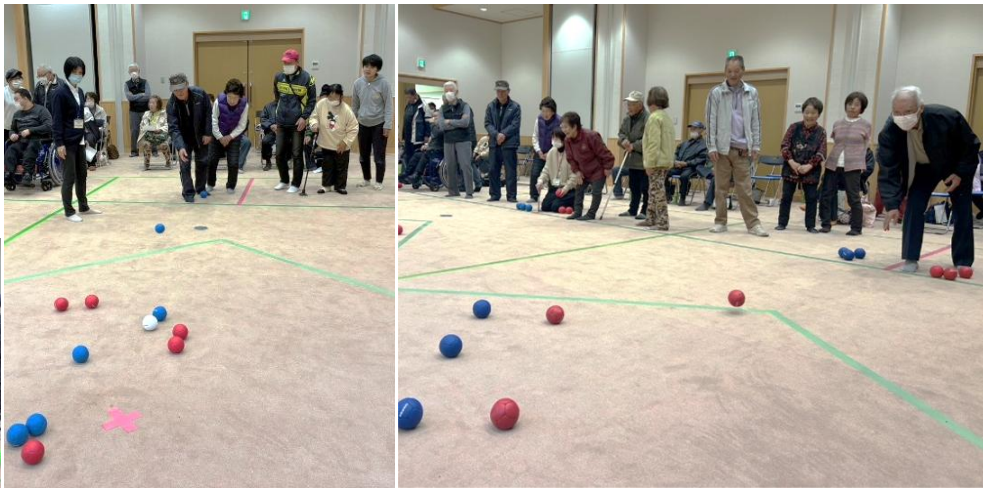

相生老人クラブ連合会

一会員一鉢運動

3月24日(火)一会員一鉢運動を行いました。単位クラブごとに各会場に集まり、花の寄せ植えを楽しみながら会員同士の交流を深めました(参加総 153名)。当日参加できなかった会員には、お花を持って訪問をしました。この事業は、毎年3月の恒例行事となっており、地域の環境美化にも役立っています。

那賀町身体障がい者連合会

ボッチャ交流会

3月24日(火)上那賀合同出張所においてボッチャ交流大会が行われました。33名の会員が参加し、12チームに分かれて対戦。大逆転の展開もあり、大盛り上がり楽しい大会となりました。

フレイルサポーター連絡会

お花見ウォーキング

4月3日(金)、フレイルサポーター15名が参加してお花見ウォーキングを実施しました。今年はいあいらんどや相生森林美術館を散策。お天気にも恵まれ、満開の桜を眺めながらウォーキングを楽しみました。

フレイルサポーター連絡会では、サポーター同士の交流とフレイル予防運動を兼ねて秋にも紅葉ウォーキングを予定しています。サポーターになって一緒に啓発活動や交流に参加しませんか?興味を持った方は社協までご連絡を!

この社協広報紙は、社協会費を財源として発行しています。社協だよりは那賀町社協ホームページ「広報紙」からも見ることができます。左のQRコードまたは <https://shakyo-naka.e-tokushima.or.jp/> で検索

社協だより・ボランティアセンターだよりに関する お問い合わせ
那賀町社会福祉協議会(那賀町ボランティアセンター) ☎ 0884-64-0026